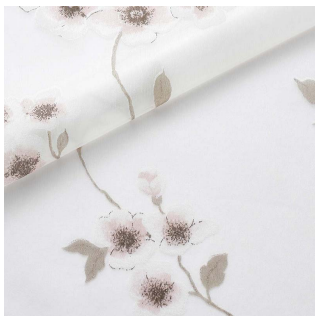

SATELLITE -OMBLÉ-

フローリス 8
SATELLITE
インテリアファブリック
国内在庫品
税抜価格(m/㎡)：¥6,800/¥2,290
素材：ポリエステル80% レーヨン20%
生地巾(cm)：H297
リピート タテ/ヨコ(cm)：297 / 110
機能：

フィオレロ 3300
SATELLITE
インテリアファブリック
国内在庫品
税抜価格(m/㎡)：¥5,600/¥4,060
素材：ベース生地:ポリエステル100% 刺繍糸:ポリエステル100%
生地巾(cm)：W138
リピート タテ/ヨコ(cm)：24 / 22
機能：

ザハラ 213
SATELLITE
インテリアファブリック
国内在庫品
税抜価格(m/㎡)：¥13,000/¥4,340
素材：ポリエステル100%
生地巾(cm)：H300
リピート タテ/ヨコ(cm)：38 / 33
機能：

2018.09.06

商品の情報は、上記PDF生成日のものです。

品質の改善などによりやむを得ず価格および規格、仕様を変更させていただく場合があります。あらかじめご了承ください。