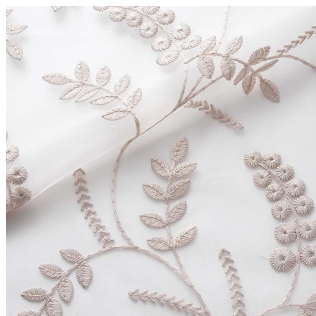

SATELLITE -OMBLÉ-

フローリス 8
SATELLITE
インテリアファブリック
国内在庫品
税抜価格(m/㎡)：¥6,800/¥2,290
素材：ポリエステル80% レーヨン20%
生地巾(cm)：H297
リピート タテ/ヨコ(cm)：297 / 110
機能：

フィオレロ 3300
SATELLITE
インテリアファブリック
国内在庫品
税抜価格(m/㎡)：¥5,600/¥4,060
素材：ベース生地:ポリエステル100% 刺繍糸:ポリエステル100%
生地巾(cm)：W138
リピート タテ/ヨコ(cm)：24 / 22
機能：