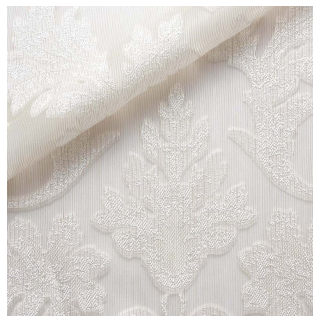

SATELLITE -OMBLÉ-

フローリス 8
SATELLITE
インテリアファブリック
国内在庫品
税抜価格(m/㎡)：¥6,800/¥2,290
素材：ポリエステル80% レーヨン20%
生地巾(cm)：H297
リピート タテ/ヨコ(cm)：297 / 110
機能：

フィオレロ 3300
SATELLITE
インテリアファブリック
国内在庫品
税抜価格(m/㎡)：¥5,600/¥4,060
素材：ベース生地:ポリエステル100% 刺繍糸:ポリエステル100%
生地巾(cm)：W138
リピート タテ/ヨコ(cm)：24 / 22
機能：

ザハラ 213
SATELLITE
インテリアファブリック
国内在庫品
税抜価格(m/㎡)：¥13,000/¥4,340
素材：ポリエステル100%
生地巾(cm)：H300
リピート タテ/ヨコ(cm)：38 / 33
機能：

2018.09.06

商品の情報は、上記PDF生成日のものです。

品質の改善などによりやむを得ず価格および規格、仕様を変更させていただく場合があります。あらかじめご了承ください。