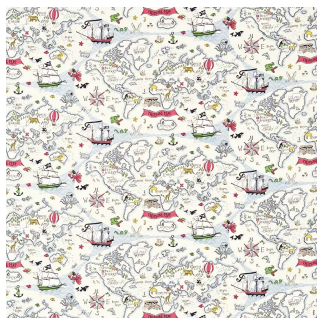

Plan2 男の子のお部屋

トレジャーマップ 913
 MANAS-TEX
 インテリアファブリック
 国内在庫品
 税抜価格(m/m²): ¥9,600/¥6,860
 素材: 綿(コットン)100%
 生地巾(cm): W140
 リピート タテ/ヨコ(cm): 45/140
 機能:

ソワ 32
 MANAS-TEX
 インテリアファブリック
 国内在庫品
 税抜価格(m/m²): ¥3,200/¥2,140
 素材: ポリエステル100%
 生地巾(cm): W150
 リピート タテ/ヨコ(cm): -/-
 機能:

リック 1B
 MANAS-TEX
 インテリアファブリック
 国内在庫品
 税抜価格(m/m²): ¥4,800/¥3,460
 素材: 綿(コットン)100%
 生地巾(cm): W139
 リピート タテ/ヨコ(cm): 30/34.2
 機能:

クシー 32
 SATELLITE
 インテリアファブリック
 国内在庫品
 税抜価格(m/m²): ¥5,500/¥3,930
 素材: ポリエステル100%
 生地巾(cm): W140
 リピート タテ/ヨコ(cm): -/-
 マーチンデール: 100000
 機能: